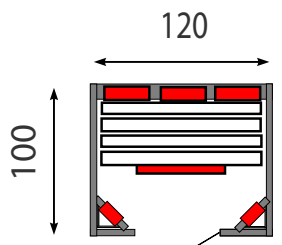

Modellreihe sanatherm® Infrarotkabinen

Standard 120