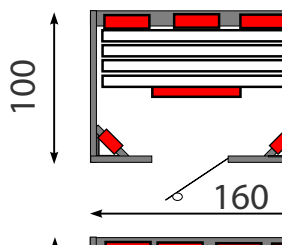

# Modellreihe Sanatherm Infrarotkabinen

Reservation für Ausstellungsbesuch und oder Probaden über 056/402 06 03.  
Industrie Asp, 8957 Spreitenbach.

Modell	Masse Sondermasse auf Anfrage! Breite/Tiefe/Höhe	Polarkiefer doppelwandige Ausführung aller Wände
		Alle Preise inkl. MWST
Mini	90/95/182 cm	Fr. 6`250.-
Mini luxe 1 Person	100/95/182 cm	Fr. 6`700.-
Standard 110 1 Person	110/110/182 cm	Fr. 6`900.-
Standard 120 1-(2) Personen	120/110/182 cm	Fr. 7`500.-
Standard 130 2 Personen	130/110/182 cm	Fr. 7`950.-
Standard 140 2-3 Personen	140/110/182 cm	Fr. 8`500.-
	150/110/182 cm	Fr. 8`950.-
Standard 160 3 Personen	160/110/182 cm	Fr. 9`450.-
Twin 170	170/90 / 182 cm	Fr. 10`450.-
Profi Eckeinstieg 2 Personen	130/130/182 cm	Fr, 9`900.-
3 Personen	150/150/192 cm	Fr. 10`900.-
4 Personen	200/150/192 cm	Fr. 11`900.-
Profi L-Form	180/130/192	Fr. 11`200.-
	200/130/192	Fr. 11`700.-
Profi U-Form 4-6 Personen	200/140/192 cm	Fr. 12`500.-
Zusätzlich erhältlich:		
Ergonomischer Sitz		Fr. 110.-
Ergonomische Rückenlehne		Fr. 490.-
Nackenstrahler		Fr. 390.-
Separat zuschaltbarer Beinstrahler.		Fr. 85.-
Farblichttherapie; einzeln oder gemischt zuschaltbare Farbbröhren		Fr. 2`515.-
Leselampe Halogenspot		Fr. 195.-
Dampfaggregat SL-70		Fr. 920.-
Fenster ca. 80/30		Fr. 490.-
Frontvertäferung bis Raumhöhe per lm		Fr. 250.-

# Modellreihe sanatherm<sup>®</sup> Infrarotkabinen

Standard 120

mini 90

Standard 140

Standard 110

Standard 160

twin 170

Profi Eckeinstieg