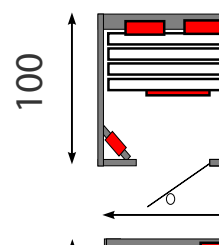

# Modellreihe Sanatherm Infrarotkabinen

Reservation für Ausstellungsbesuch und oder Probaden über 056/402 06 03.  
Industrie Asp, 8957 Spreitenbach.

Modell	Masse Sondermasse auf Anfrage! Breite/Tiefe/Höhe	Polarkiefer doppelwandige Ausführung aller Wände
		Alle Preise inkl. MWST
Mini	90/95/182 cm	Fr. 6`250.-
Mini luxe 1 Person	100/95/182 cm	Fr. 6`700.-
Standard 110 1 Person	110/110/182 cm	Fr. 6`900.-
Standard 120 1-(2) Personen	120/110/182 cm	Fr. 7`500.-
Standard 130 2 Personen	130/110/182 cm	Fr. 7`950.-
Standard 140 2-3 Personen	140/110/182 cm	Fr. 8`500.-
	150/110/182 cm	Fr. 8`950.-
Standard 160 3 Personen	160/110/182 cm	Fr. 9`450.-
Twin 170	170/90 / 182 cm	Fr. 10`450.-
Profi Eckeinstieg 2 Personen	130/130/182 cm	Fr, 9`900.-
3 Personen	150/150/192 cm	Fr. 10`900.-
4 Personen	200/150/192 cm	Fr. 11`900.-
Profi L-Form	180/130/192	Fr. 11`200.-
	200/130/192	Fr. 11`700.-
Profi U-Form 4-6 Personen	200/140/192 cm	Fr. 12`500.-
Zusätzlich erhältlich:		
Ergonomischer Sitz		Fr. 110.-
Ergonomische Rückenlehne		Fr. 490.-
Nackenstrahler		Fr. 390.-
Separat zuschaltbarer Beinstrahler.		Fr. 85.-
Farblichttherapie; einzeln oder gemischt zuschaltbare Farbbröhren		Fr. 2`515.-
Leselampe Halogenspot		Fr. 195.-
Dampfaggregat SL-70		Fr. 920.-
Fenster ca. 80/30		Fr. 490.-
Frontvertäferung bis Raumhöhe per lm		Fr. 250.-

# Modellreihe sanatherm<sup>®</sup> Infrarotkabinen

Standard 120

mini 90

Standard 140

Standard 110

Standard 160

twin 170

Profi Eckeinstieg

Profi Eckeinstieg

Profi L

Profi Eckeinstieg

Profi U

Skizzieren Sie Ihre persönlichen Wünsche