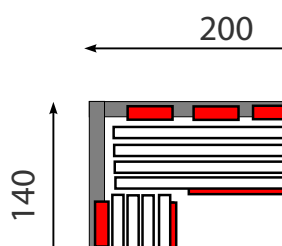

# Modellreihe Sanatherm Infrarotkabinen

Reservation für Ausstellungsbesuch und oder Probaden über 056/402 06 03.  
Industrie Asp, 8957 Spreitenbach.

Modell	Masse Sondermasse auf Anfrage! Breite/Tiefe/Höhe	Polarkiefer doppelwandige Ausführung aller Wände
		Alle Preise inkl. MWST
Mini	90/95/182 cm	Fr. 6`250.-
Mini luxe 1 Person	100/95/182 cm	Fr. 6`700.-
Standard 110 1 Person	110/110/182 cm	Fr. 6`900.-
Standard 120 1-(2) Personen	120/110/182 cm	Fr. 7`500.-
Standard 130 2 Personen	130/110/182 cm	Fr. 7`950.-
Standard 140 2-3 Personen	140/110/182 cm	Fr. 8`500.-
	150/110/182 cm	Fr. 8`950.-
Standard 160 3 Personen	160/110/182 cm	Fr. 9`450.-
Twin 170	170/90 / 182 cm	Fr. 10`450.-
Profi Eckeinstieg 2 Personen	130/130/182 cm	Fr, 9`900.-
3 Personen	150/150/192 cm	Fr. 10`900.-
4 Personen	200/150/192 cm	Fr. 11`900.-
Profi L-Form	180/130/192	Fr. 11`200.-
	200/130/192	Fr. 11`700.-
Profi U-Form 4-6 Personen	200/140/192 cm	Fr. 12`500.-
Zusätzlich erhältlich:		
Ergonomischer Sitz		Fr. 110.-
Ergonomische Rückenlehne		Fr. 490.-
Nackenstrahler		Fr. 390.-
Separat zuschaltbarer Beinstrahler.		Fr. 85.-
Farblichttherapie; einzeln oder gemischt zuschaltbare Farbbröhren		Fr. 2`515.-
Leselampe Halogenspot		Fr. 195.-
Dampfaggregat SL-70		Fr. 920.-
Fenster ca. 80/30		Fr. 490.-
Frontvertäferung bis Raumhöhe per lm		Fr. 250.-

# Modellreihe sanatherm<sup>®</sup> Infrarotkabinen

Standard 120

mini 90

Standard 140

Standard 110

Standard 160

twin 170

Profi Eckeinstieg

Profi Eckeinstieg

Profi L

Profi Eckeinstieg

Profi U

Skizzieren Sie Ihre persönlichen Wünsche