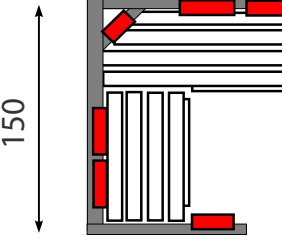

# Modellreihe Sanatherm Infrarotkabinen

Reservation für Ausstellungsbesuch und oder Probaden über 056/402 06 03.  
Industrie Asp, 8957 Spreitenbach.

Modell	Masse Sondermasse auf Anfrage! Breite/Tiefe/Höhe	Polarkiefer doppelwandige Ausführung aller Wände
		Alle Preise inkl. MWST
Mini	90/95/182 cm	Fr. 6`250.-
Mini luxe 1 Person	100/95/182 cm	Fr. 6`700.-
Standard 110 1 Person	110/110/182 cm	Fr. 6`900.-
Standard 120 1-(2) Personen	120/110/182 cm	Fr. 7`500.-
Standard 130 2 Personen	130/110/182 cm	Fr. 7`950.-
Standard 140 2-3 Personen	140/110/182 cm	Fr. 8`500.-
	150/110/182 cm	Fr. 8`950.-
Standard 160 3 Personen	160/110/182 cm	Fr. 9`450.-
Twin 170	170/90 / 182 cm	Fr. 10`450.-
Profi Eckeinstieg 2 Personen	130/130/182 cm	Fr, 9`900.-
3 Personen	150/150/192 cm	Fr. 10`900.-
4 Personen	200/150/192 cm	Fr. 11`900.-
Profi L-Form	180/130/192	Fr. 11`200.-
	200/130/192	Fr. 11`700.-
Profi U-Form 4-6 Personen	200/140/192 cm	Fr. 12`500.-
Zusätzlich erhältlich:		
Ergonomischer Sitz		Fr. 110.-
Ergonomische Rückenlehne		Fr. 490.-
Nackenstrahler		Fr. 390.-
Separat zuschaltbarer Beinstrahler.		Fr. 85.-
Farblichttherapie; einzeln oder gemischt zuschaltbare Farbbröhren		Fr. 2`515.-
Leselampe Halogenspot		Fr. 195.-
Dampfaggregat SL-70		Fr. 920.-
Fenster ca. 80/30		Fr. 490.-
Frontvertäferung bis Raumhöhe per lm		Fr. 250.-

# Modellreihe sanatherm<sup>®</sup> Infrarotkabinen

Standard 120

mini 90

Standard 140

Standard 110

Standard 160

twin 170

Profi Eckeinstieg

Profi Eckeinstieg

Profi L

Profi Eckeinstieg

Profi U

Skizzieren Sie Ihre persönlichen Wünsche