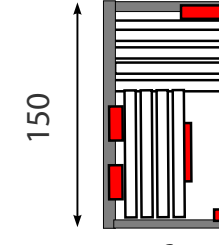

# Modellreihe Sanatherm Infrarotkabinen

Reservation für Ausstellungsbesuch und oder Probaden über 056/402 06 03.  
Industrie Asp, 8957 Spreitenbach.

Modell	Masse Sondermasse auf Anfrage! Breite/Tiefe/Höhe	Polarkiefer doppelwandige Ausführung aller Wände
		Alle Preise inkl. MWST
Mini	90/95/182 cm	Fr. 6`250.-
Mini luxe 1 Person	100/95/182 cm	Fr. 6`700.-
Standard 110 1 Person	110/110/182 cm	Fr. 6`900.-
Standard 120 1-(2) Personen	120/110/182 cm	Fr. 7`500.-
Standard 130 2 Personen	130/110/182 cm	Fr. 7`950.-
Standard 140 2-3 Personen	140/110/182 cm	Fr. 8`500.-
	150/110/182 cm	Fr. 8`950.-
Standard 160 3 Personen	160/110/182 cm	Fr. 9`450.-
Twin 170	170/90 / 182 cm	Fr. 10`450.-
Profi Eckeinstieg 2 Personen	130/130/182 cm	Fr, 9`900.-
3 Personen	150/150/192 cm	Fr. 10`900.-
4 Personen	200/150/192 cm	Fr. 11`900.-
Profi L-Form	180/130/192	Fr. 11`200.-
	200/130/192	Fr. 11`700.-
Profi U-Form 4-6 Personen	200/140/192 cm	Fr. 12`500.-
Zusätzlich erhältlich:		
Ergonomischer Sitz		Fr. 110.-
Ergonomische Rückenlehne		Fr. 490.-
Nackenstrahler		Fr. 390.-
Separat zuschaltbarer Beinstrahler.		Fr. 85.-
Farblichttherapie; einzeln oder gemischt zuschaltbare Farbbröhren		Fr. 2`515.-
Leselampe Halogenspot		Fr. 195.-
Dampfaggregat SL-70		Fr. 920.-
Fenster ca. 80/30		Fr. 490.-
Frontvertäferung bis Raumhöhe per lm		Fr. 250.-

# Modellreihe sanatherm<sup>®</sup> Infrarotkabinen

Standard 120

mini 90

Standard 140

Standard 110

Standard 160

twin 170

Profi Eckeinstieg

Profi Eckeinstieg

Profi L

Profi Eckeinstieg

Profi U

Skizzieren Sie Ihre persönlichen Wünsche