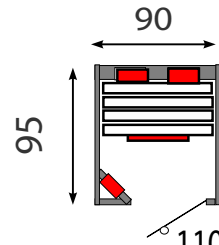

Modellreihe sanatherm® Infrarotkabinen

Standard 120

mini 90

Standard 140

Standard 110

Standard 160

twin 170

Profi L

Profi Eckeinstieg

Profi U

Skizzieren Sie Ihre persönlichen Wünsche