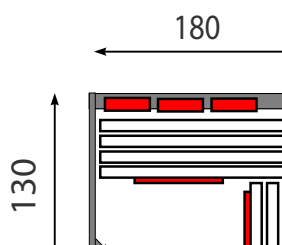

# Modellreihe Sanatherm Infrarotkabinen

Reservation für Ausstellungsbesuch und oder Probaden über 056/402 06 03.  
Industrie Asp, 8957 Spreitenbach.

Modell	Masse Sondermasse auf Anfrage! Breite/Tiefe/Höhe	Polarkiefer doppelwandige Ausführung aller Wände
		Alle Preise inkl. MWST
Mini	90/95/182 cm	Fr. 6`250.-
Mini luxe 1 Person	100/95/182 cm	Fr. 6`700.-
Standard 110 1 Person	110/110/182 cm	Fr. 6`900.-
Standard 120 1-(2) Personen	120/110/182 cm	Fr. 7`500.-
Standard 130 2 Personen	130/110/182 cm	Fr. 7`950.-
Standard 140 2-3 Personen	140/110/182 cm	Fr. 8`500.-
	150/110/182 cm	Fr. 8`950.-
Standard 160 3 Personen	160/110/182 cm	Fr. 9`450.-
Twin 170	170/90 / 182 cm	Fr. 10`450.-
Profi Eckeinstieg 2 Personen	130/130/182 cm	Fr, 9`900.-
3 Personen	150/150/192 cm	Fr. 10`900.-
4 Personen	200/150/192 cm	Fr. 11`900.-
Profi L-Form	180/130/192	Fr. 11`200.-
	200/130/192	Fr. 11`700.-
Profi U-Form 4-6 Personen	200/140/192 cm	Fr. 12`500.-
Zusätzlich erhältlich:		
Ergonomischer Sitz		Fr. 110.-
Ergonomische Rückenlehne		Fr. 490.-
Nackenstrahler		Fr. 390.-
Separat zuschaltbarer Beinstrahler.		Fr. 85.-
Farblichttherapie; einzeln oder gemischt zuschaltbare Farbbröhren		Fr. 2`515.-
Leselampe Halogenspot		Fr. 195.-
Dampfaggregat SL-70		Fr. 920.-
Fenster ca. 80/30		Fr. 490.-
Frontvertäferung bis Raumhöhe per lm		Fr. 250.-

# Modellreihe sanatherm<sup>®</sup> Infrarotkabinen

Standard 120

mini 90

Standard 140

Standard 110

Standard 160

twin 170

Profi Eckeinstieg

Profi Eckeinstieg

Profi L

Profi Eckeinstieg

Profi U

Skizzieren Sie Ihre persönlichen Wünsche