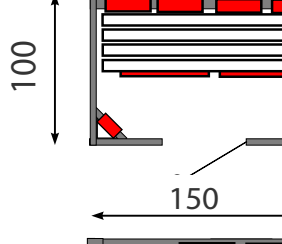

# Modellreihe Sanatherm Infrarotkabinen

Reservation für Ausstellungsbesuch und oder Probaden über 056/402 06 03.  
Industrie Asp, 8957 Spreitenbach.

Modell	Masse Sondermasse auf Anfrage! Breite/Tiefe/Höhe	Polarkiefer doppelwandige Ausführung aller Wände
		Alle Preise inkl. MWST
Mini	90/95/182 cm	Fr. 6`250.-
Mini luxe 1 Person	100/95/182 cm	Fr. 6`700.-
Standard 110 1 Person	110/110/182 cm	Fr. 6`900.-
Standard 120 1-(2) Personen	120/110/182 cm	Fr. 7`500.-
Standard 130 2 Personen	130/110/182 cm	Fr. 7`950.-
Standard 140 2-3 Personen	140/110/182 cm	Fr. 8`500.-
	150/110/182 cm	Fr. 8`950.-
Standard 160 3 Personen	160/110/182 cm	Fr. 9`450.-
Twin 170	170/90 / 182 cm	Fr. 10`450.-
Profi Eckeinstieg 2 Personen	130/130/182 cm	Fr, 9`900.-
3 Personen	150/150/192 cm	Fr. 10`900.-
4 Personen	200/150/192 cm	Fr. 11`900.-
Profi L-Form	180/130/192	Fr. 11`200.-
	200/130/192	Fr. 11`700.-
Profi U-Form 4-6 Personen	200/140/192 cm	Fr. 12`500.-
Zusätzlich erhältlich:		
Ergonomischer Sitz		Fr. 110.-
Ergonomische Rückenlehne		Fr. 490.-
Nackenstrahler		Fr. 390.-
Separat zuschaltbarer Beinstrahler.		Fr. 85.-
Farblichttherapie; einzeln oder gemischt zuschaltbare Farbbröhren		Fr. 2`515.-
Leselampe Halogenspot		Fr. 195.-
Dampfaggregat SL-70		Fr. 920.-
Fenster ca. 80/30		Fr. 490.-
Frontvertäferung bis Raumhöhe per lm		Fr. 250.-

# Modellreihe sanatherm<sup>®</sup> Infrarotkabinen

Standard 120

mini 90

Standard 140

Standard 110

Standard 160

twin 170

Profi Eckeinstieg

Profi Eckeinstieg

Profi L

Profi Eckeinstieg

Profi U

Skizzieren Sie Ihre persönlichen Wünsche