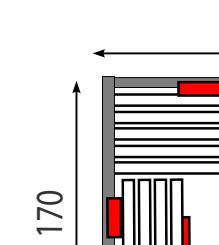

# Modellreihe Sanatherm Infrarotkabinen

Reservation für Ausstellungsbesuch und oder Probaden über 056/402 06 03.  
Industrie Asp, 8957 Spreitenbach.

Modell	Masse Sondermasse auf Anfrage! Breite/Tiefe/Höhe	Polarkiefer doppelwandige Ausführung aller Wände
		Alle Preise inkl. MWST
Mini	90/95/182 cm	Fr. 6`250.-
Mini luxe 1 Person	100/95/182 cm	Fr. 6`700.-
Standard 110 1 Person	110/110/182 cm	Fr. 6`900.-
Standard 120 1-(2) Personen	120/110/182 cm	Fr. 7`500.-
Standard 130 2 Personen	130/110/182 cm	Fr. 7`950.-
Standard 140 2-3 Personen	140/110/182 cm	Fr. 8`500.-
	150/110/182 cm	Fr. 8`950.-
Standard 160 3 Personen	160/110/182 cm	Fr. 9`450.-
Twin 170	170/90 / 182 cm	Fr. 10`450.-
Profi Eckeinstieg 2 Personen	130/130/182 cm	Fr, 9`900.-
3 Personen	150/150/192 cm	Fr. 10`900.-
4 Personen	200/150/192 cm	Fr. 11`900.-
Profi L-Form	180/130/192	Fr. 11`200.-
	200/130/192	Fr. 11`700.-
Profi U-Form 4-6 Personen	200/140/192 cm	Fr. 12`500.-
Zusätzlich erhältlich:		
Ergonomischer Sitz		Fr. 110.-
Ergonomische Rückenlehne		Fr. 490.-
Nackenstrahler		Fr. 390.-
Separat zuschaltbarer Beinstrahler.		Fr. 85.-
Farblichttherapie; einzeln oder gemischt zuschaltbare Farbbröhren		Fr. 2`515.-
Leselampe Halogenspot		Fr. 195.-
Dampfaggregat SL-70		Fr. 920.-
Fenster ca. 80/30		Fr. 490.-
Frontvertäferung bis Raumhöhe per lm		Fr. 250.-

# Modellreihe sanatherm<sup>®</sup> Infrarotkabinen

Standard 120

mini 90

Standard 140

Standard 110

Standard 160

twin 170

Profi Eckeinstieg

Profi Eckeinstieg

Profi L

Profi Eckeinstieg

Profi U

Skizzieren Sie Ihre persönlichen Wünsche